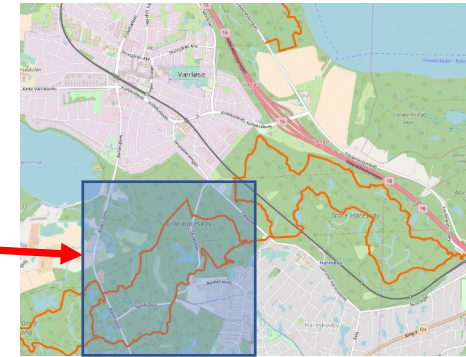

Højde/Height (186-
195cm)

Højde/Height (196cm+)

RUTEN

er den viste sektion af det røde spor.

Vi starter og slutter
MTB-Tours Hareskoven
Gammel Hareskovvej 321
3500 Værløse

AFTER-BIKE BAR

INSPIRATION